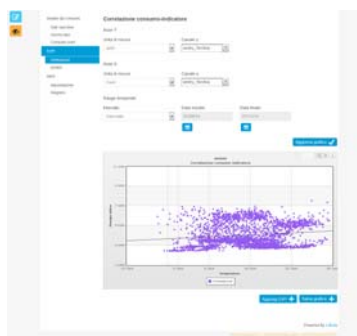

ERG APP

Modello energetico

Analisi KPI e Benchmarking

Analisi dei consumi

Andamento dei risparmi

ERGapp è un'applicazione web erogata come **software as a service** (SaaS) che analizza i consumi energetici aziendali, facilita l'individuazione di **interventi di efficientamento** e monitora le **anomalie** per prevedere malfunzionamenti. **ERGapp audit** è il modulo dedicato al supporto dell'Energy Manager per la redazione dell'**audit energetico** per piccole e grandi aziende per tutti i settori merceologici, dal terziario alle aziende di trasporti alle industrie di produzione di beni. **ERGapp** ripercorre il processo di audit contenuto all'interno della ISO 50001 ricostruendo il **modello energetico** per tutti i vettori energetici presenti in azienda e fornendo i **risparmi ottenibili** da interventi di efficientamento.